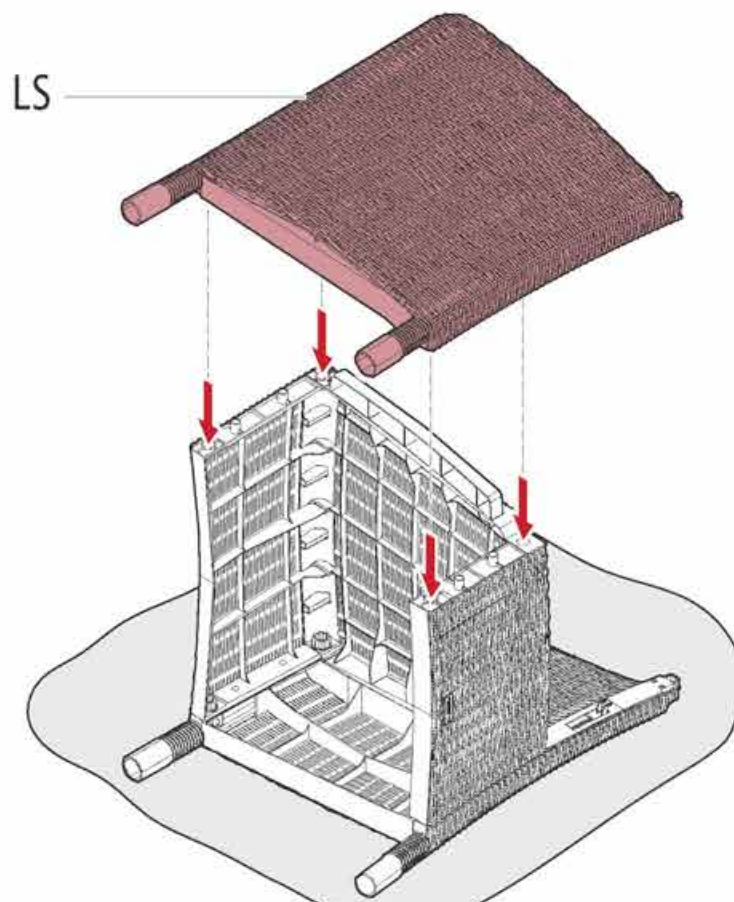

*TRENTON CHAIR V0.2 / 576057 / 442203

ALLiBERT 

Ericssonstraat 171 5121 MK Rijen | The Netherlands | WWW.ALLIBERT-OUTDOOR.COM

NEN 581		

1

2

3

4