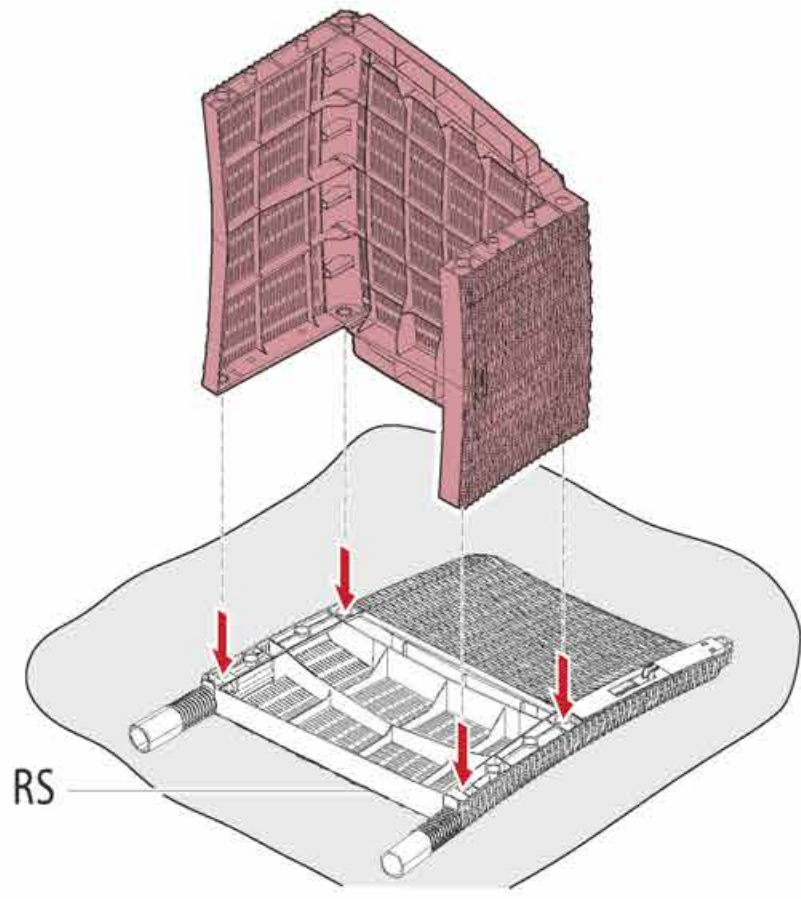

*TRENTON CHAIR V0.2 / 576057 / 442203

ALLiBERT 

Ericssonstraat 171 5121 MK Rijen | The Netherlands | WWW.ALLIBERT-OUTDOOR.COM

NEN 581		

1

2

3

4