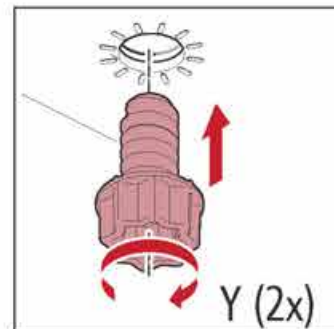

*TRENTON CHAIR V0.2 / 576057 / 442203

ALLiBERT 

Ericssonstraat 171 5121 MK Rijen | The Netherlands | WWW.ALLIBERT-OUTDOOR.COM

NEN 581		

1

2

3

4