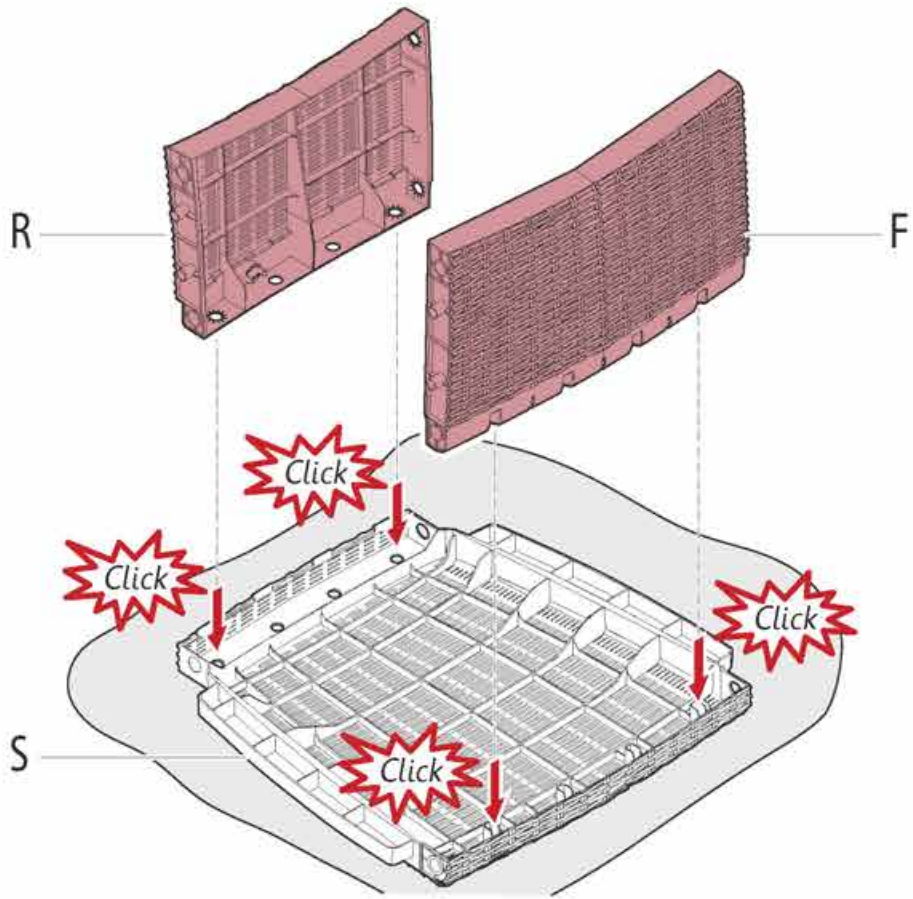

*TRENTON CHAIR V0.2 / 576057 / 442203

ALLiBERT 

Ericssonstraat 171 5121 MK Rijen | The Netherlands | WWW.ALLIBERT-OUTDOOR.COM

NEN 581		

1

2

3

4

5

6

7

8

9