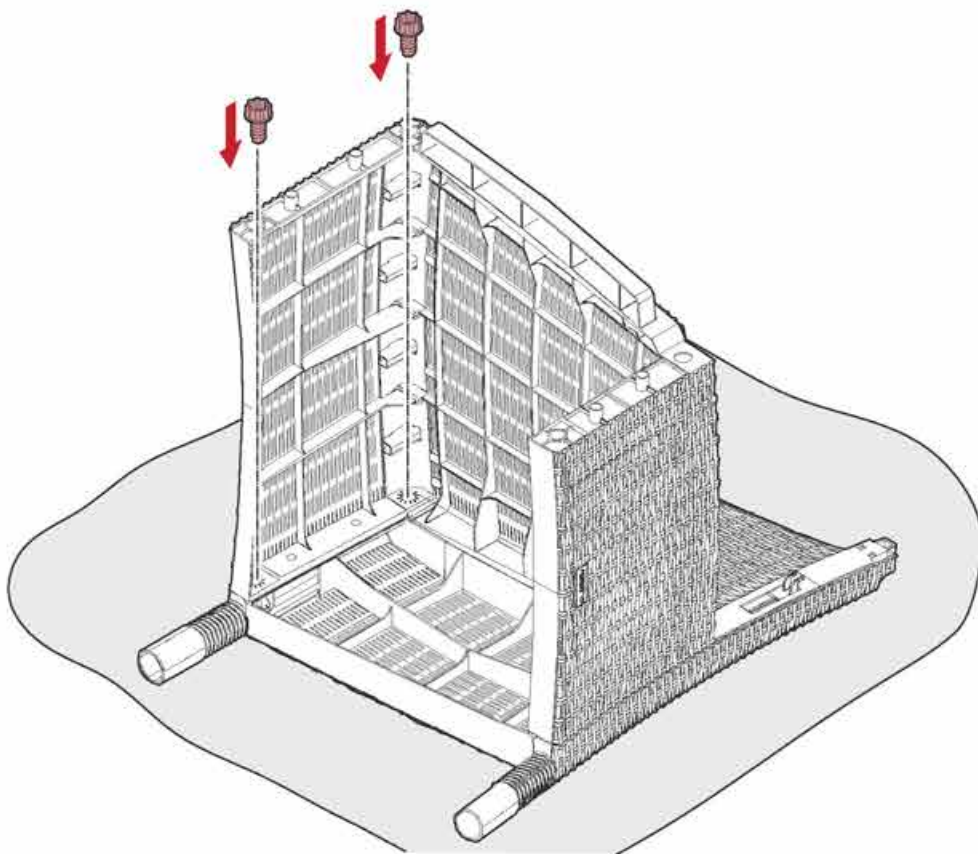

*TRENTON CHAIR V0.2 / 576057 / 442203

ALLiBERT 

Ericssonstraat 171 5121 MK Rijen | The Netherlands | WWW.ALLIBERT-OUTDOOR.COM

NEN 581		

1

2

3

4