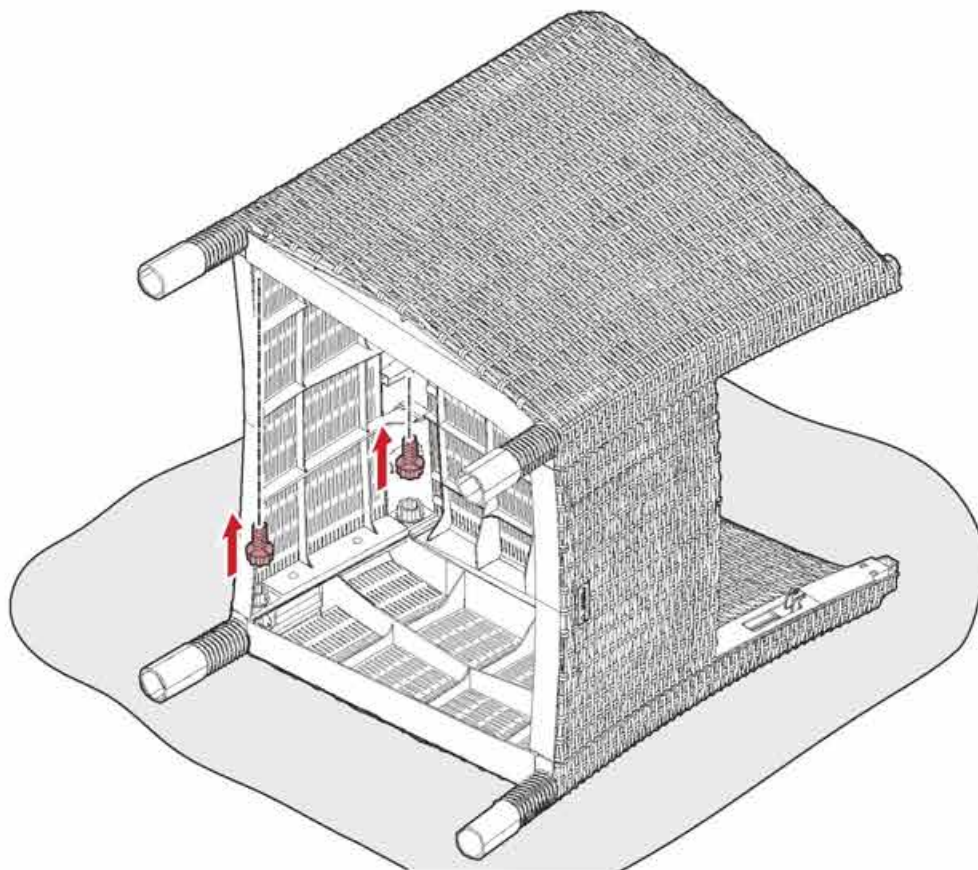

*TRENTON CHAIR V0.2 / 576057 / 442203

ALLiBERT 

Ericssonstraat 171 5121 MK Rijen | The Netherlands | WWW.ALLIBERT-OUTDOOR.COM

NEN 581		

1

2

3

4