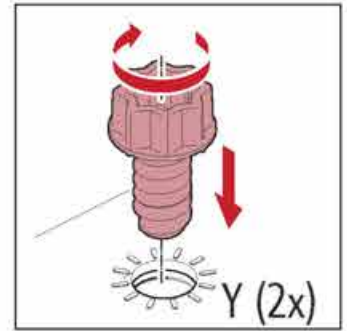

*TRENTON CHAIR V0.2 / 576057 / 442203

ALLiBERT 

Ericssonstraat 171 5121 MK Rijen | The Netherlands | WWW.ALLIBERT-OUTDOOR.COM

NEN 581		

1

2

3

4